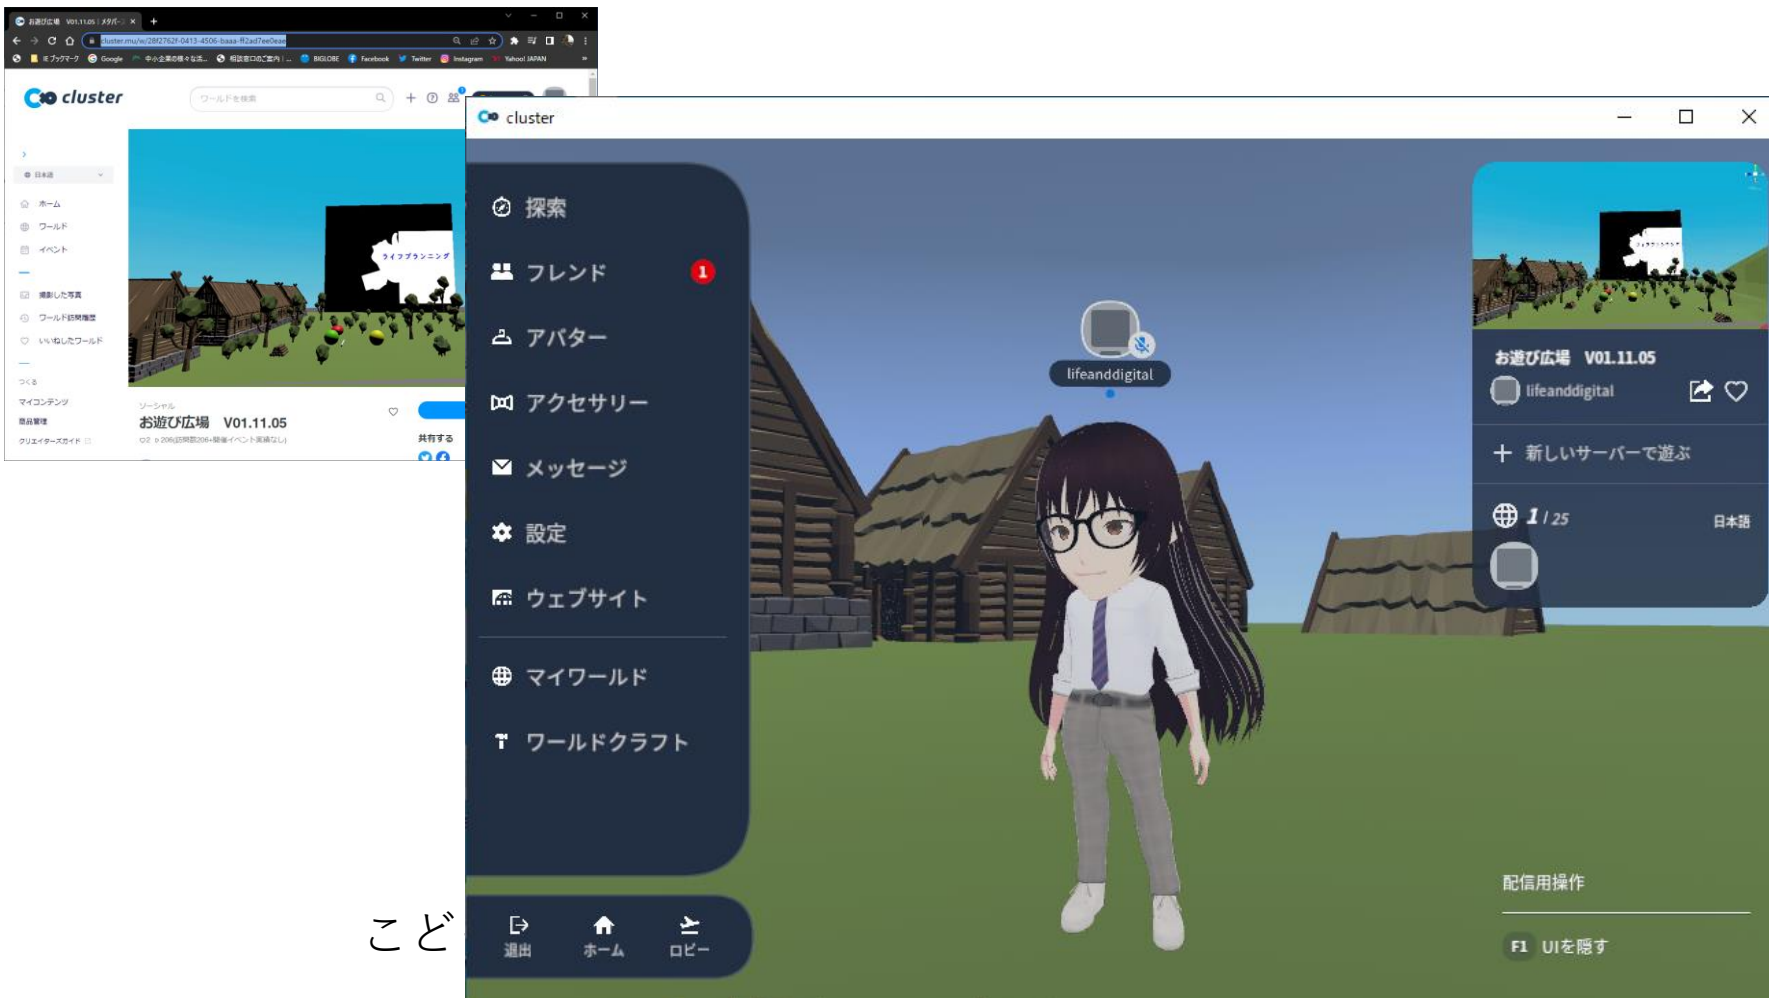

はじまりの広場

<https://cluster.mu/w/28f2762f-0413-4506-baaa-ff2ad7ee0eae>

こと