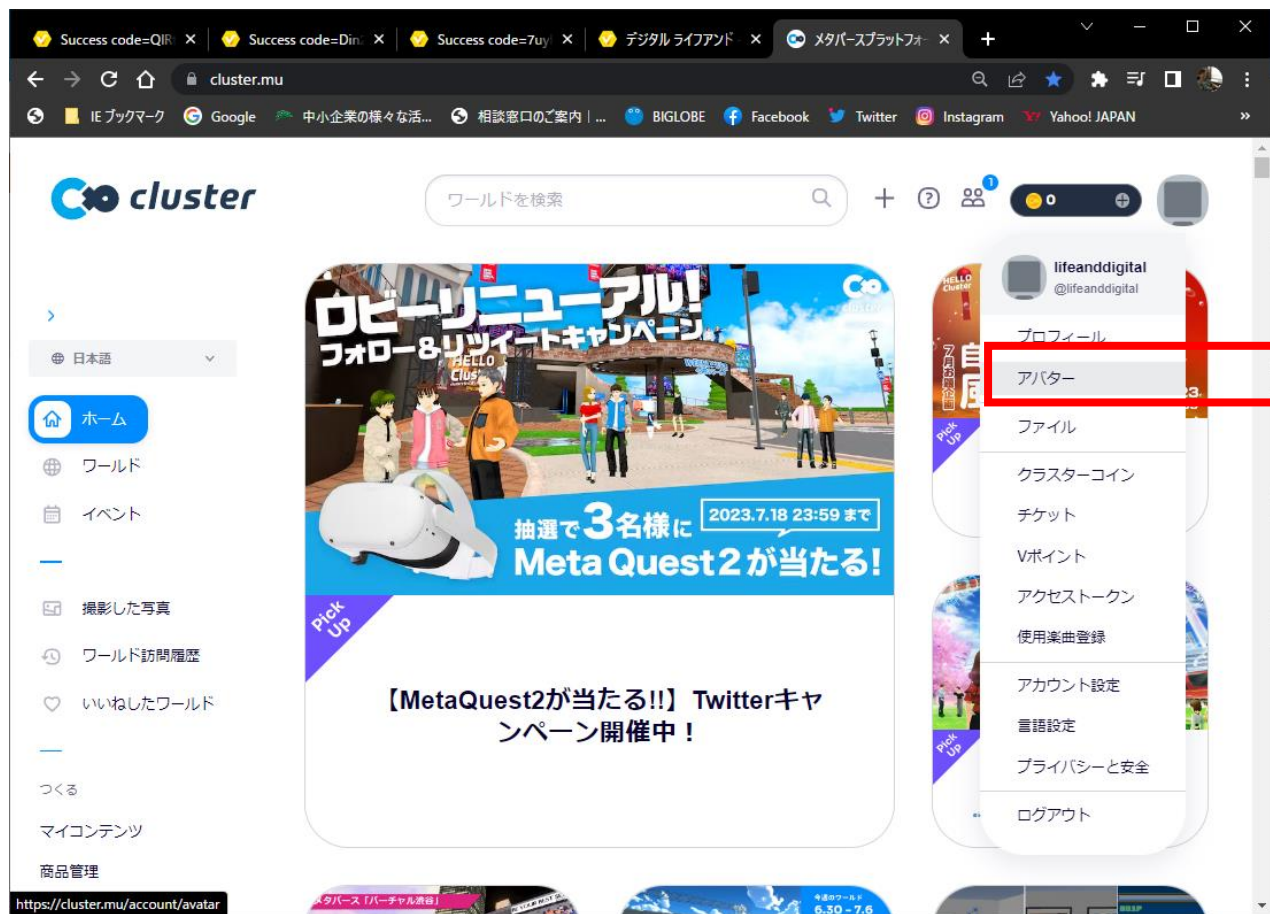

アバターメニューを開く

アバター

転用・再配布を禁じます