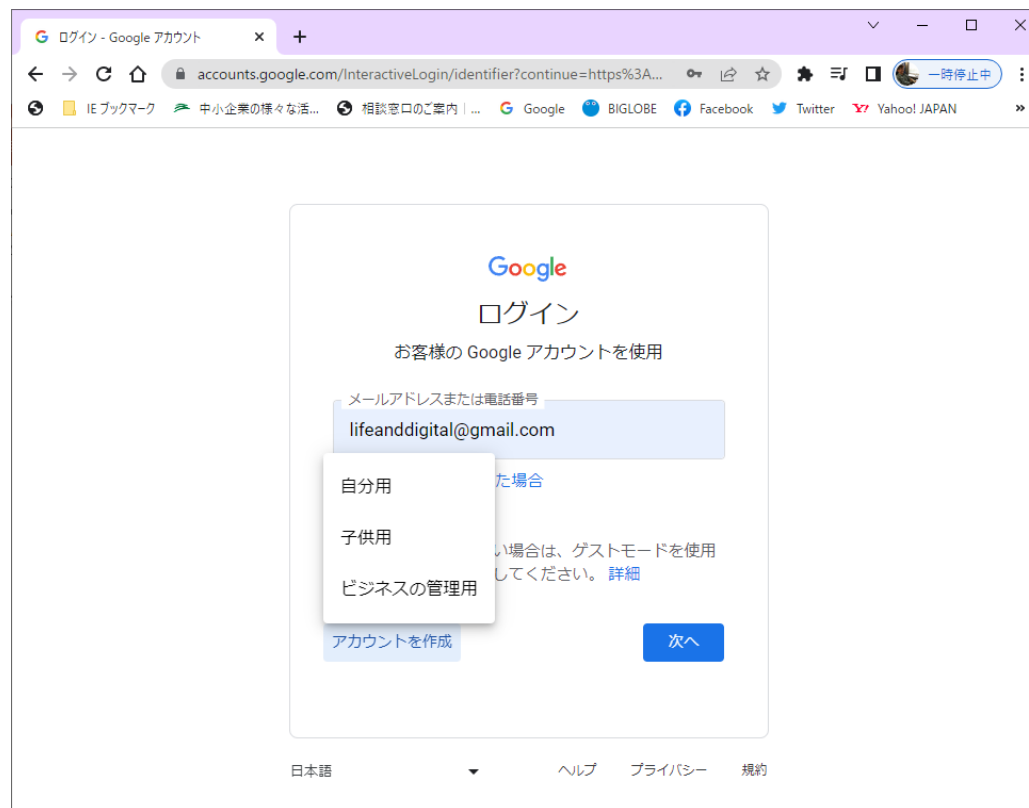

アカウント作成を押します