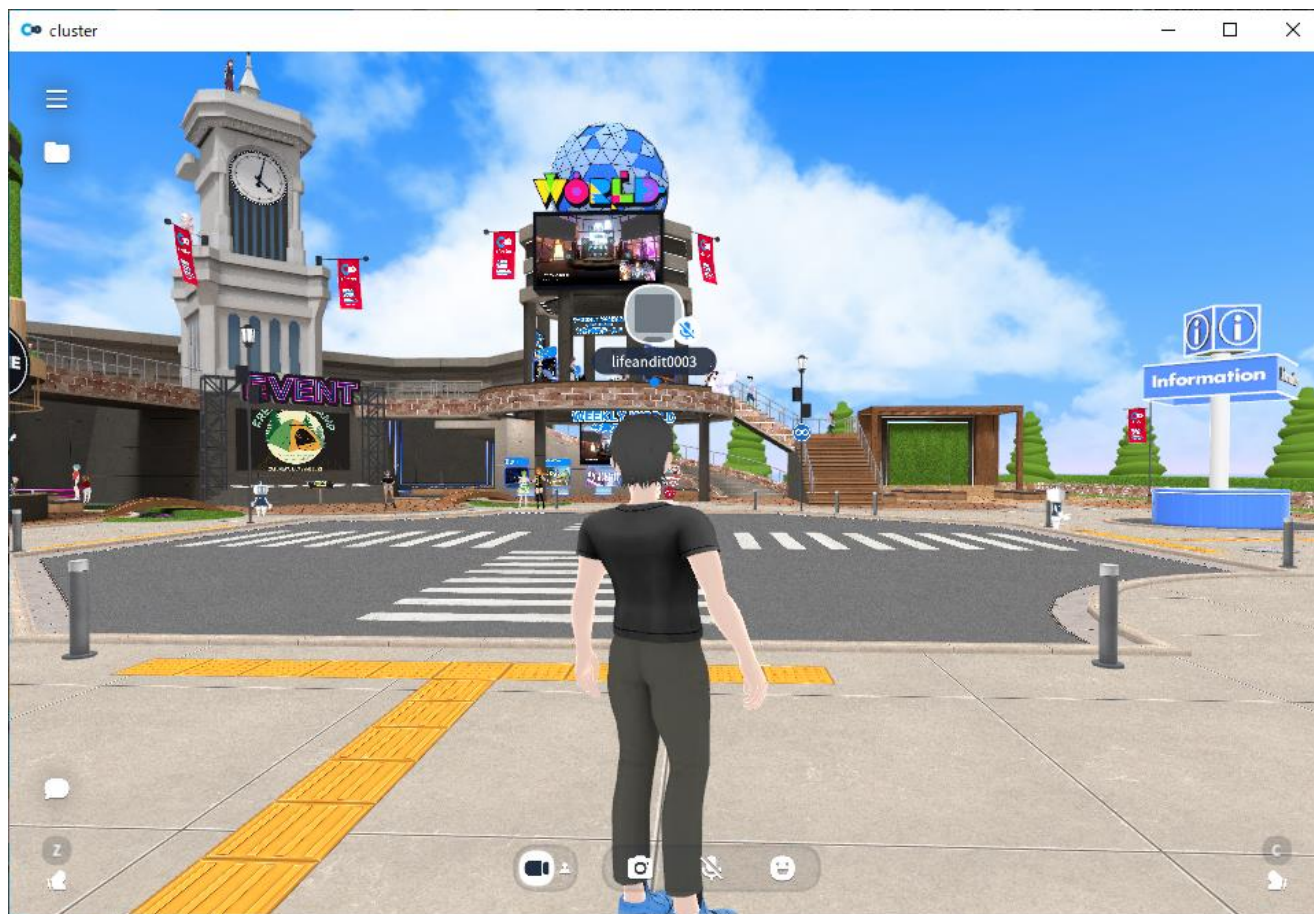

ロビーに入室

こども未来創成協会：会員以外の方の無断転用・再配布を禁じます