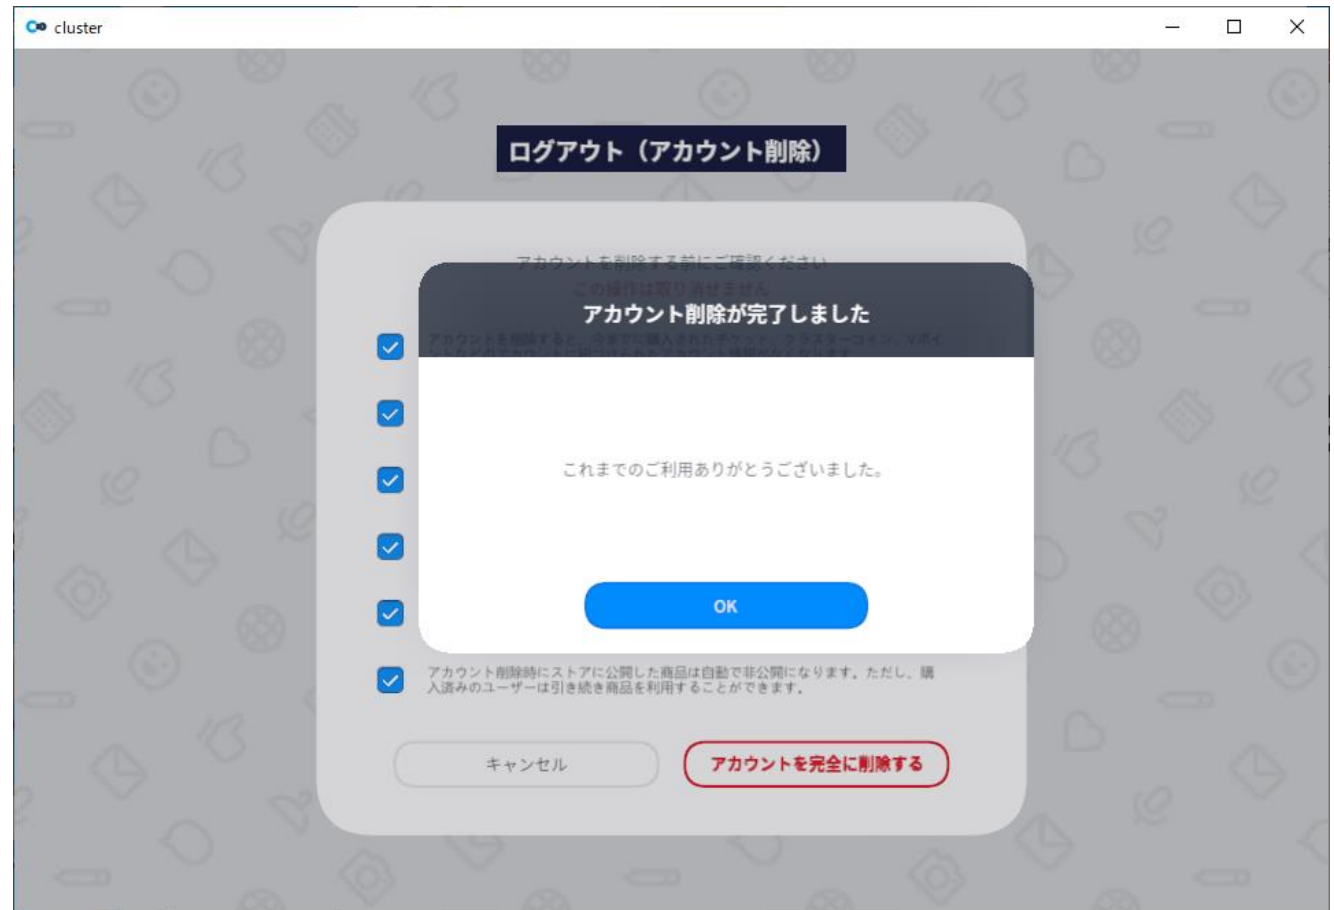

削除完了

こども未来創成協会：会員以外の方の無断転用・再配布を禁じます